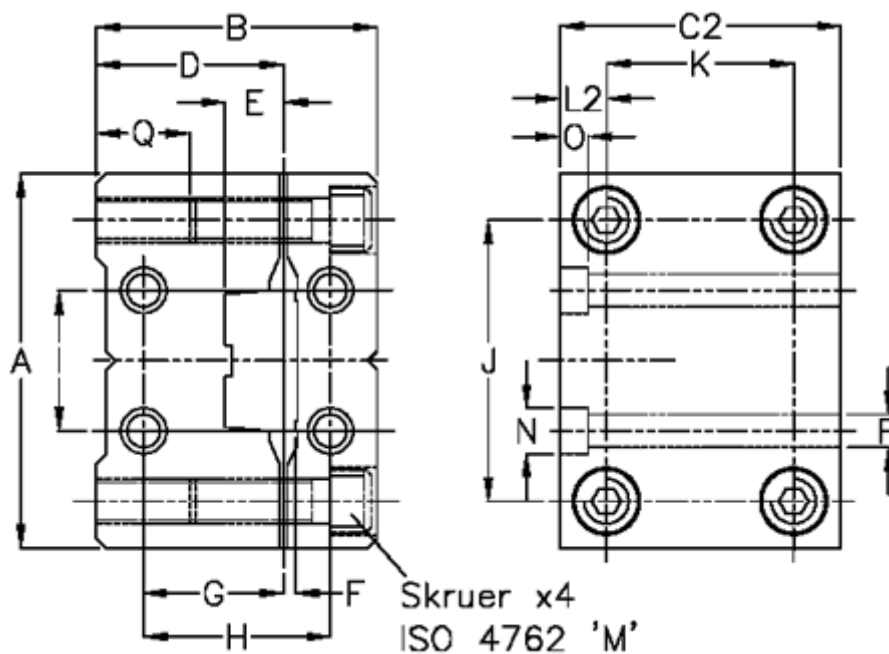

Varenummer: 059146120

Beskrivelse: Hepco flangebefæstelse kort L FC 120

## Mål

A	= 170	H	= 54	P	= 11
B	= 100	I	= 95	Q	= 35
C2	= 100	J	= 140	vægt kg/1000	= 1.05
D	= 62.5	K	= 45		
E	= 19.5	L2	= 12.5		
F	= 4.0	M	= M12x50		
For skinne	= NL 120	N	= 17.0		
G	= 35	O	= 11		